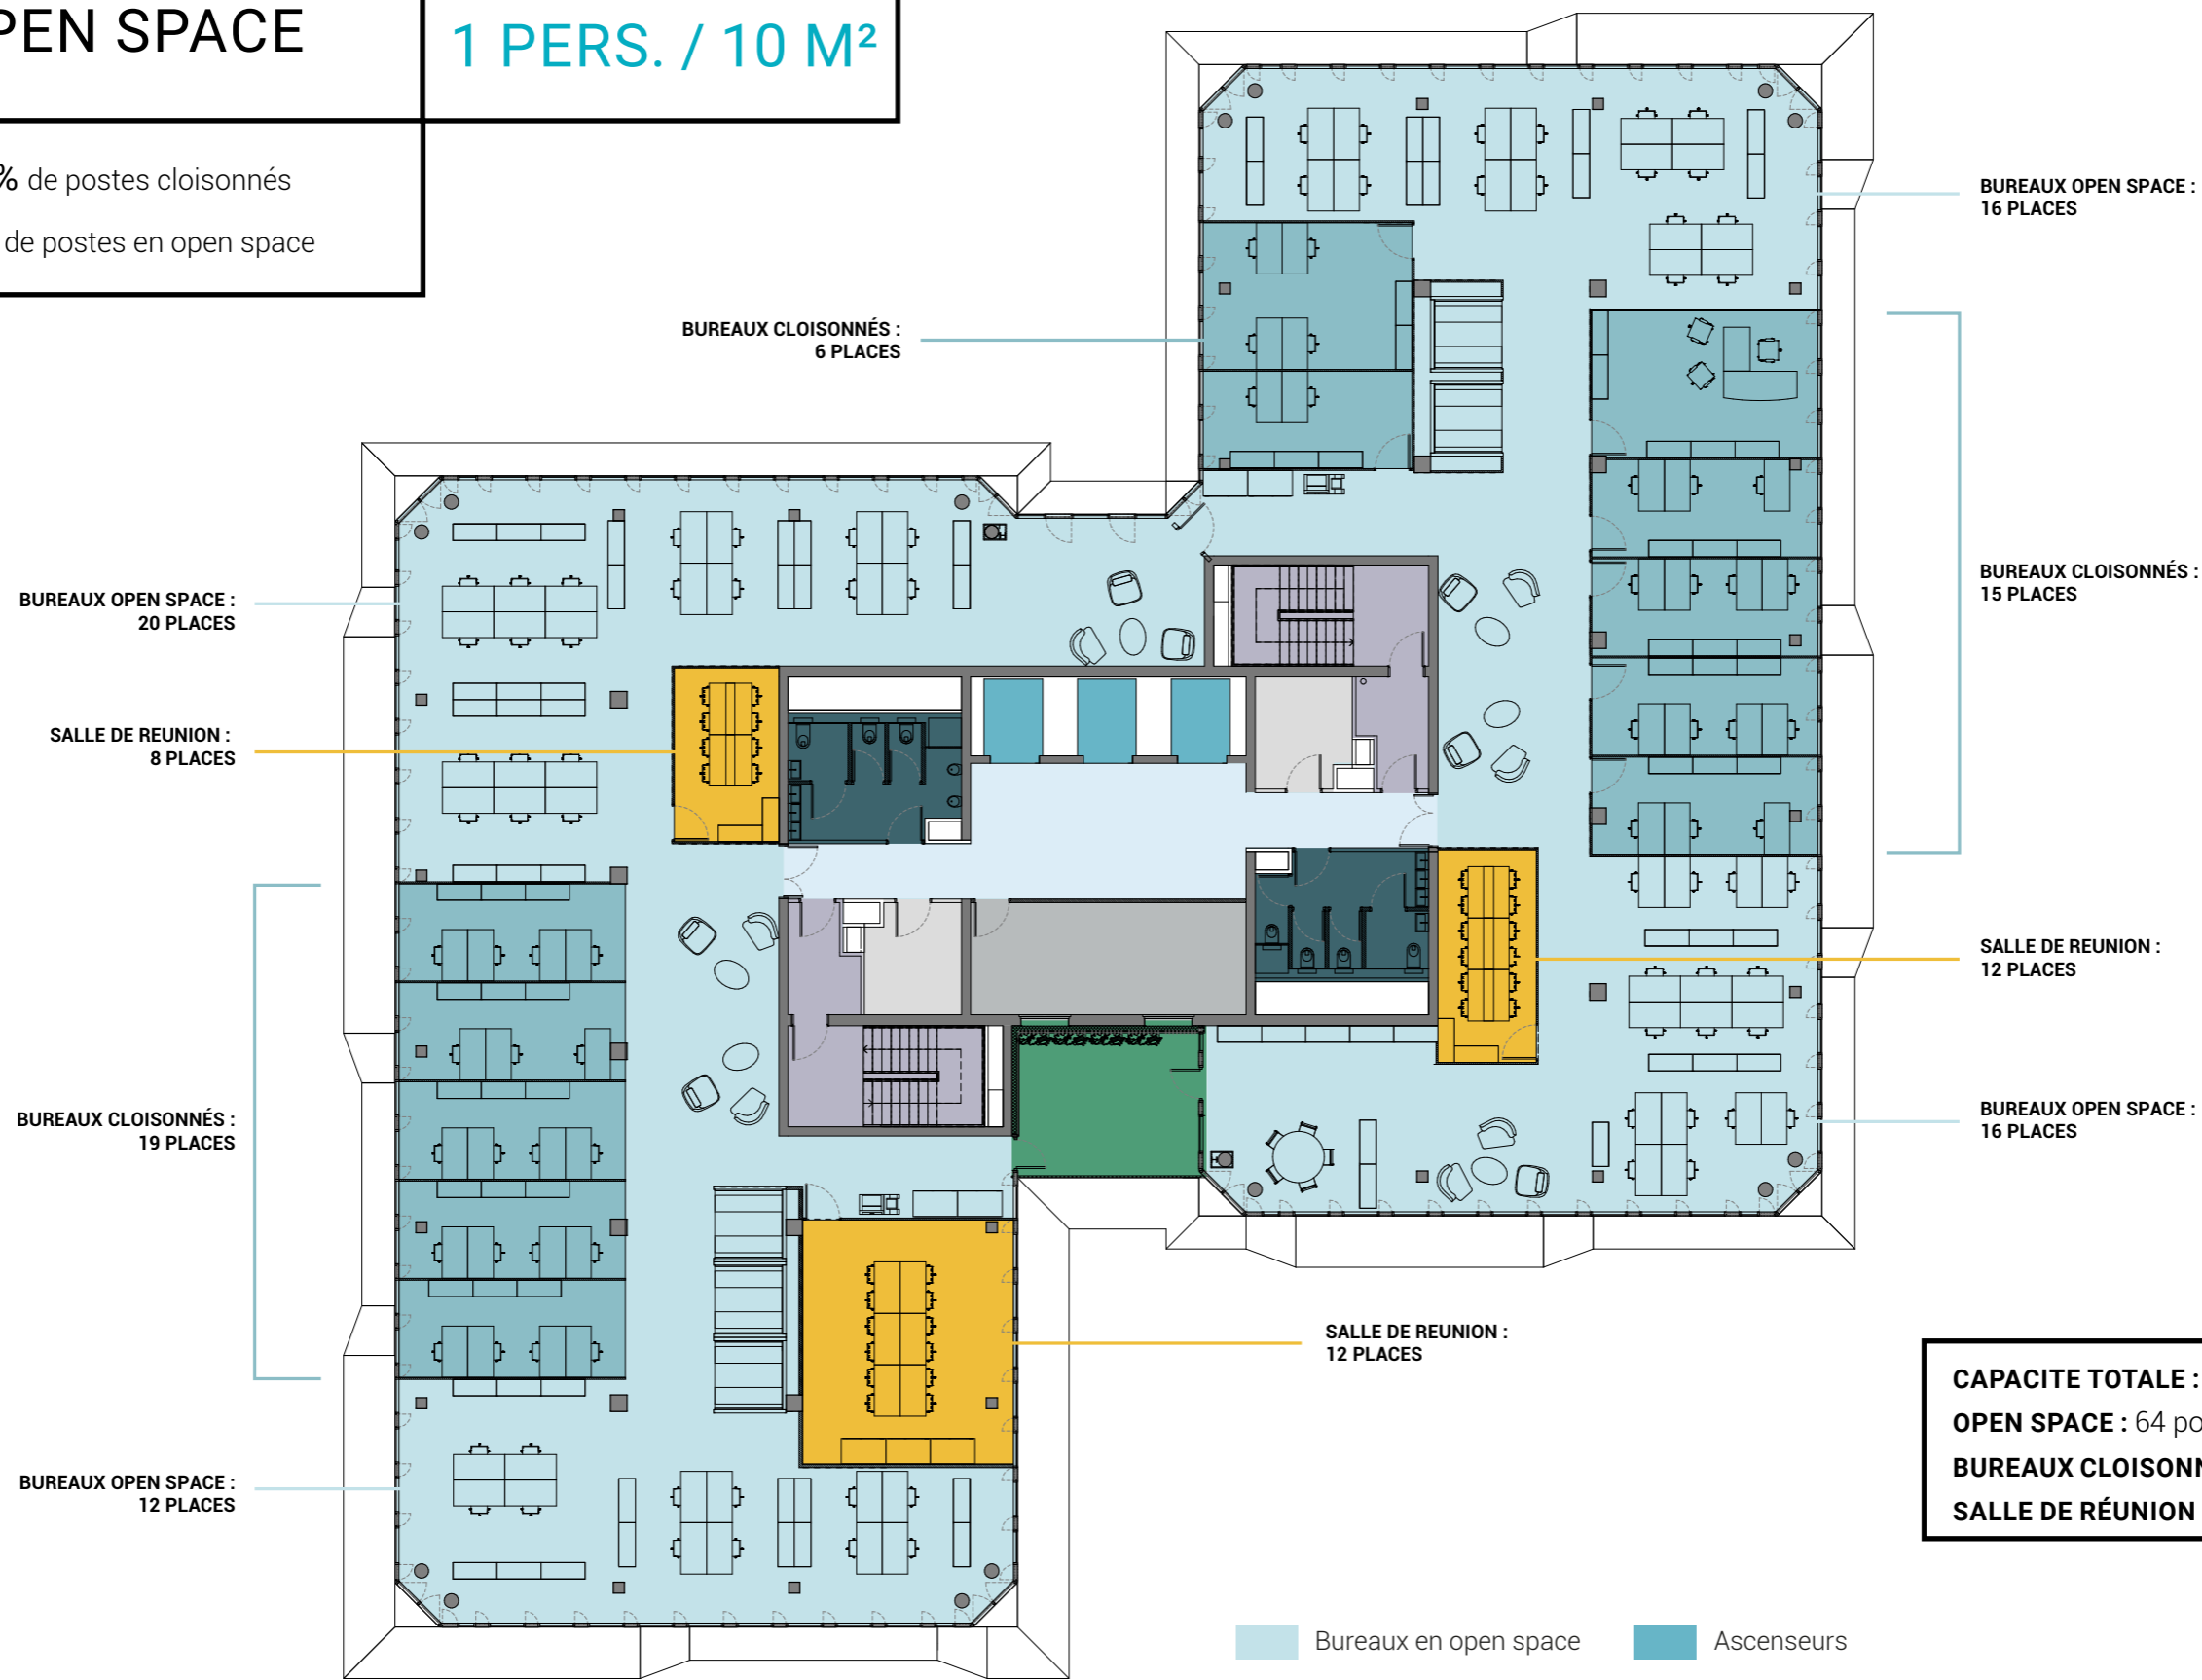

# SPACE PLANNING OPEN SPACE

1 PERS. / 10 M<sup>2</sup>

30 % de postes cloisonnés  
70 % de postes en open space

**CAPACITE TOTALE : 104 POSTES**  
**OPEN SPACE : 64 postes**  
**BUREAUX CLOISONNÉS : 40 postes**  
**SALLE DE RÉUNION : 32 places**

- Bureaux en open space
- Ascenseurs
- Bureaux cloisonnés
- Escaliers
- Salles de réunion
- Espace extérieur / Loggia
- Circulations
- Locaux techniques
- Sanitaires
- Box