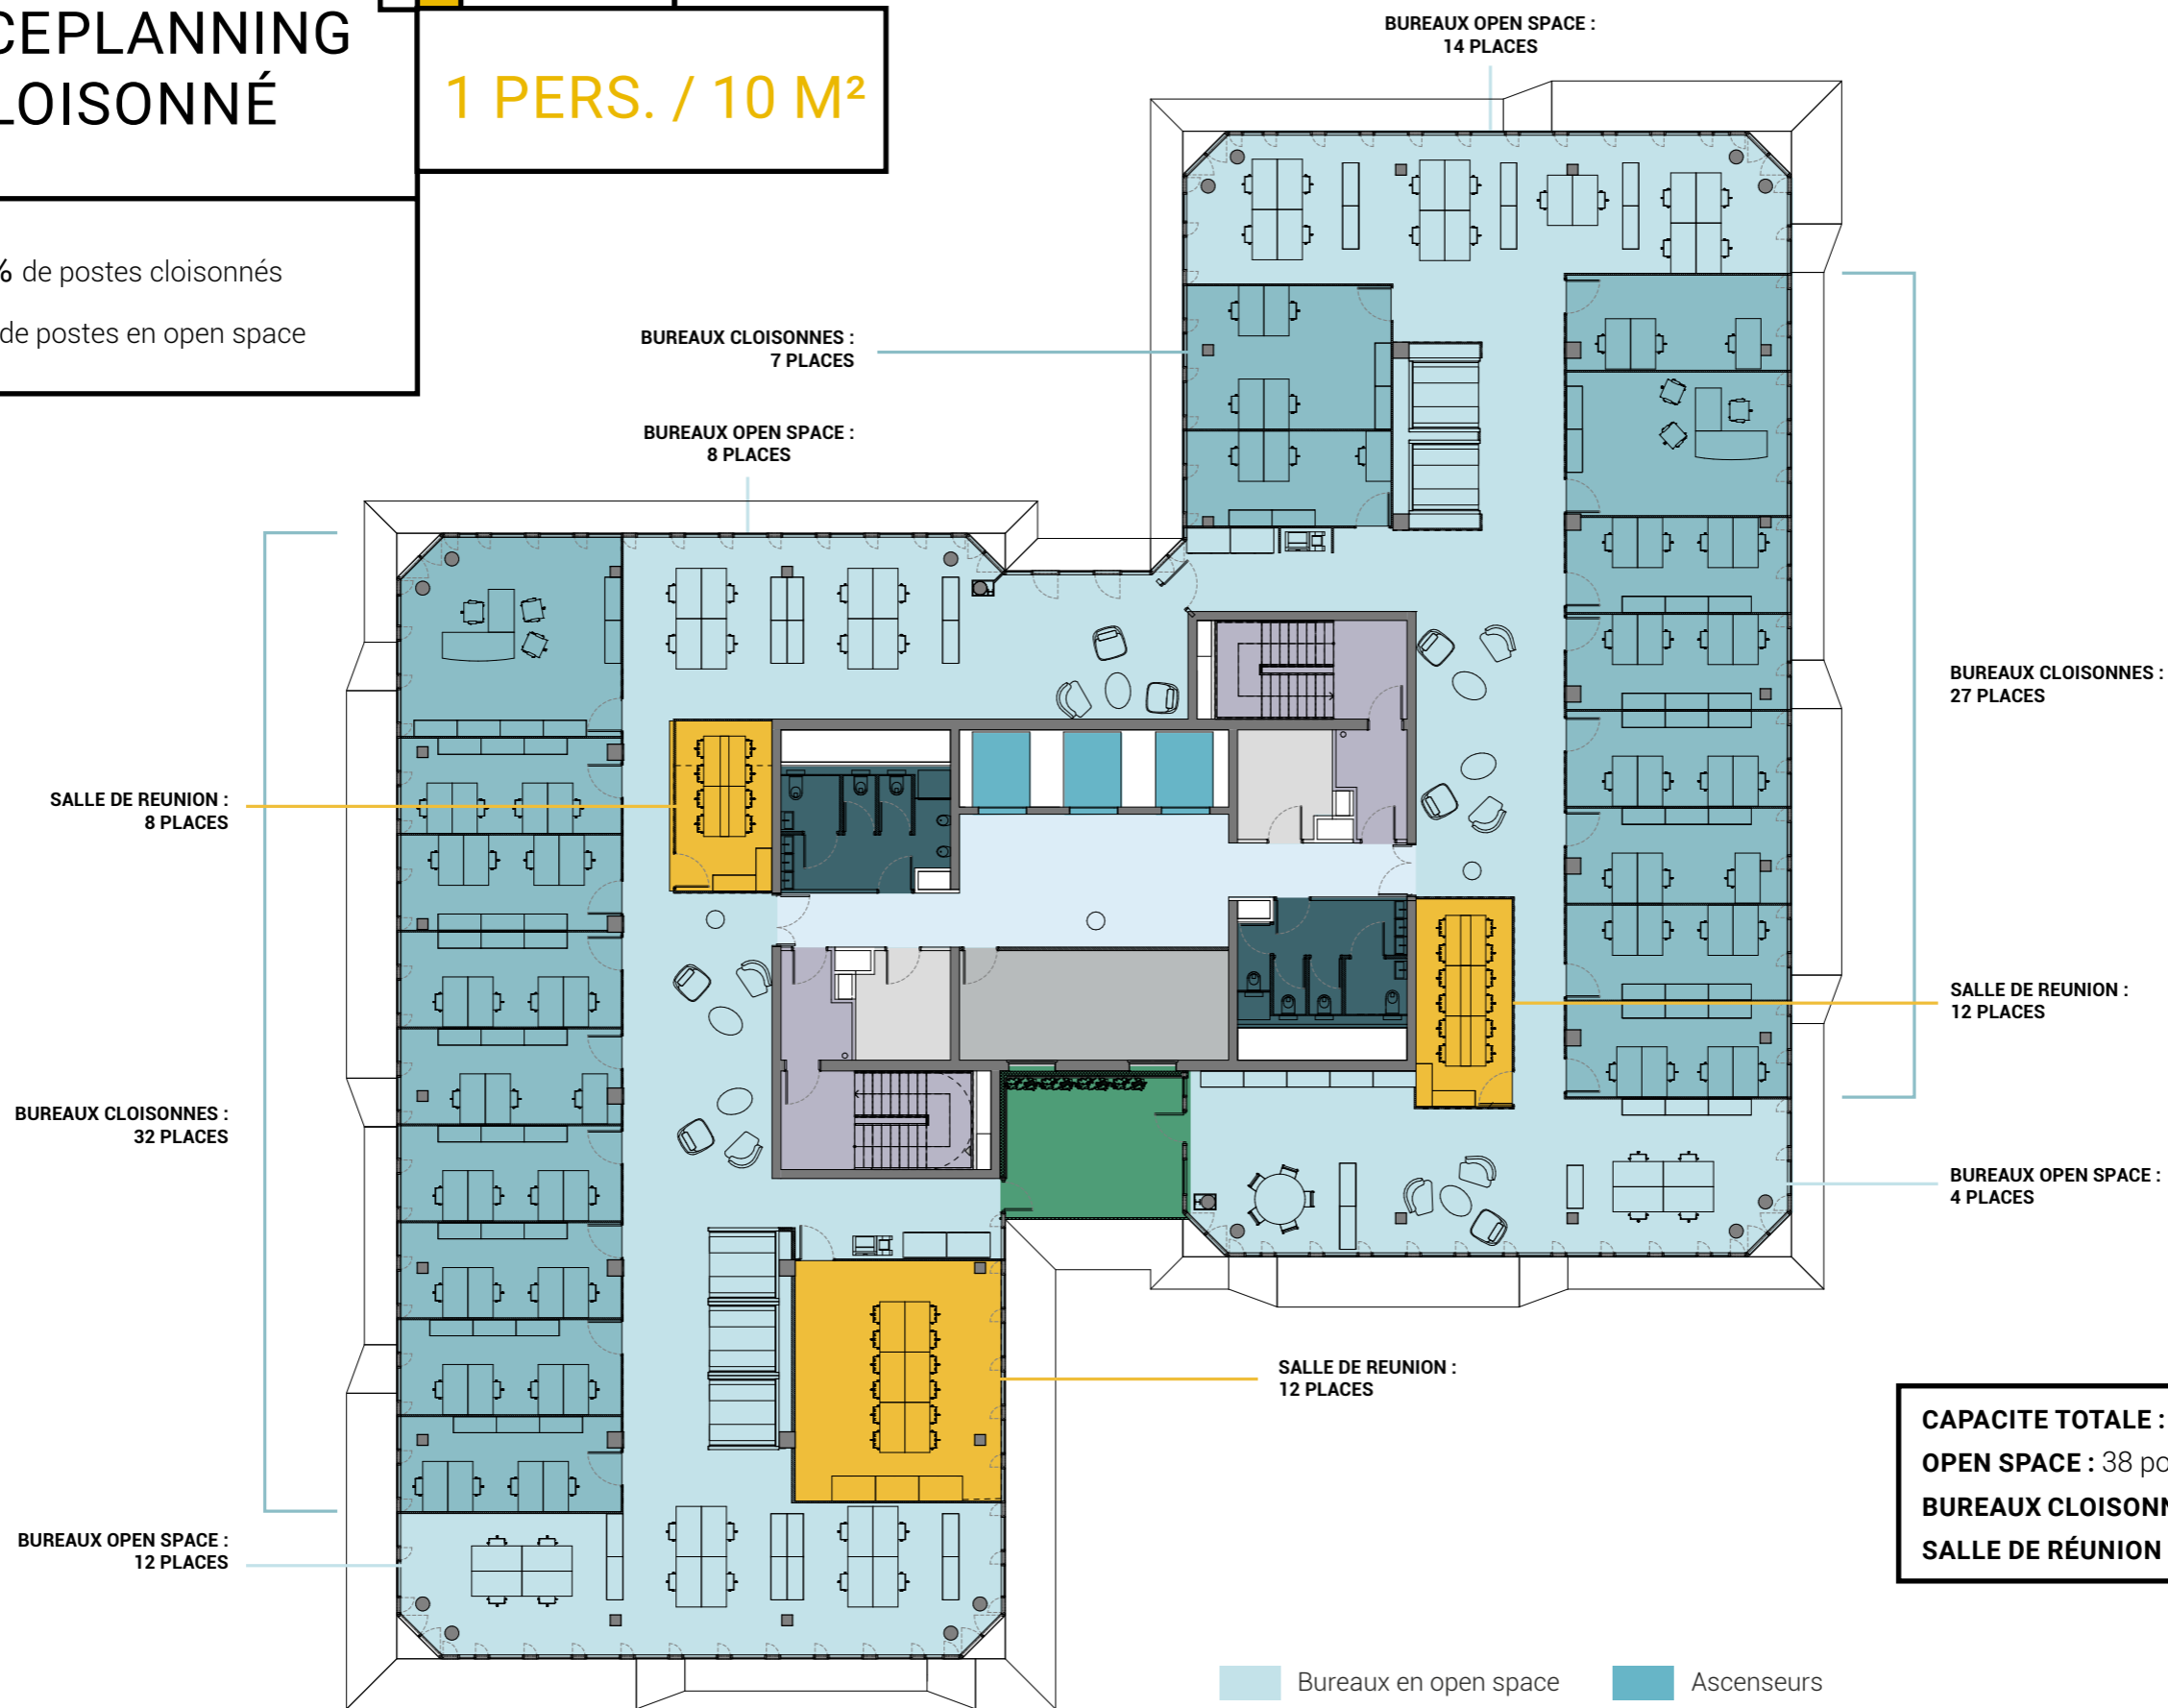

R+12

SPACEPLANNING CLOISONNÉ

1 PERS. / 10 M²

70 % de postes cloisonnés
30 % de postes en open space

BUREAUX CLOISONNES :
7 PLACES

BUREAUX OPEN SPACE :
8 PLACES

BUREAUX OPEN SPACE :
14 PLACES

SALLE DE REUNION :
8 PLACES

BUREAUX CLOISONNES :
32 PLACES

BUREAUX OPEN SPACE :
12 PLACES

BUREAUX CLOISONNES :
27 PLACES

SALLE DE REUNION :
12 PLACES

BUREAUX OPEN SPACE :
4 PLACES

SALLE DE REUNION :
12 PLACES

CAPACITE TOTALE : 104 POSTES
OPEN SPACE : 38 postes
BUREAUX CLOISONNÉS : 66 postes
SALLE DE RÉUNION : 32 places

- Bureaux en open space
- Ascenseurs
- Bureaux cloisonnés
- Escaliers
- Salles de réunion
- Espace extérieur / Loggia
- Circulations
- Locaux techniques
- Sanitaires
- Box